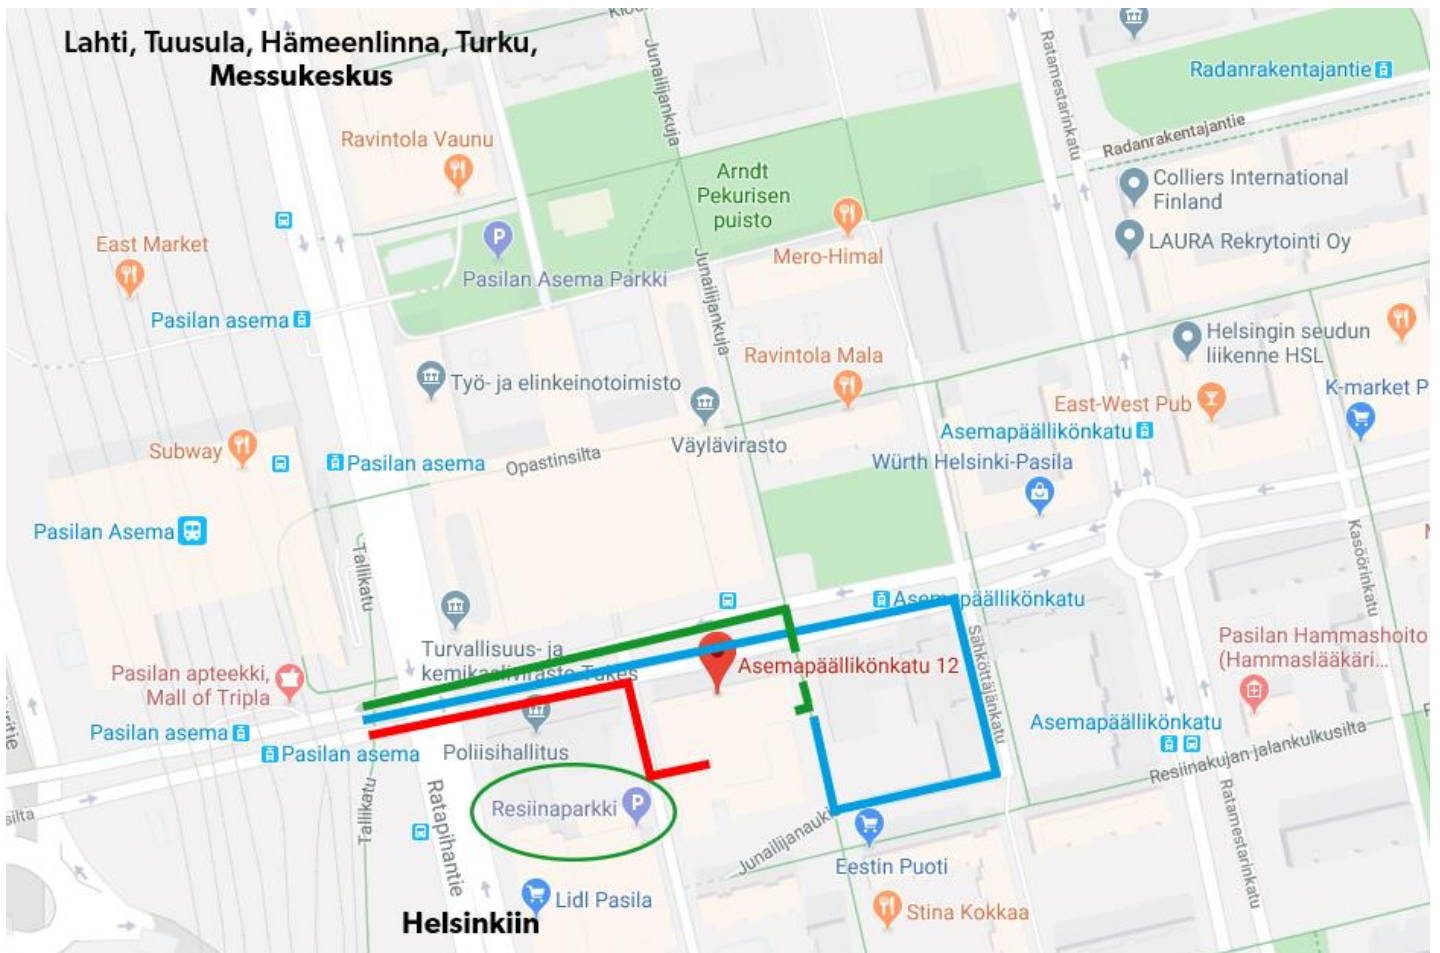

Omakotiliiton toimisto löytyy Pasilasta, muutaman minuutin kävelymatkan päässä Pasilan asemalta.

Asemapäällikönkatu 12 B

(sisäänkäynti Junailijankujan puolelta, Junailijankuja 3:a vastapäätä)

Hissillä kerros **P2**

Vihreä reitti - jalankulkijoille

Pasilan asemalta pääset toimistolle kätevimmin tulemalla ulos Triplan pääovista ulos ja kävelemällä vasemmalle. Käänny oikealle Junailijankujalle ja kävele portaat ylös. Käänny oikealle, missä näet B-portaan sisäänkäynnin. Hissillä alas kerrokseen P2. Hissistä heti oikealla on toimiston lasiovet. Soita ovikelloa!